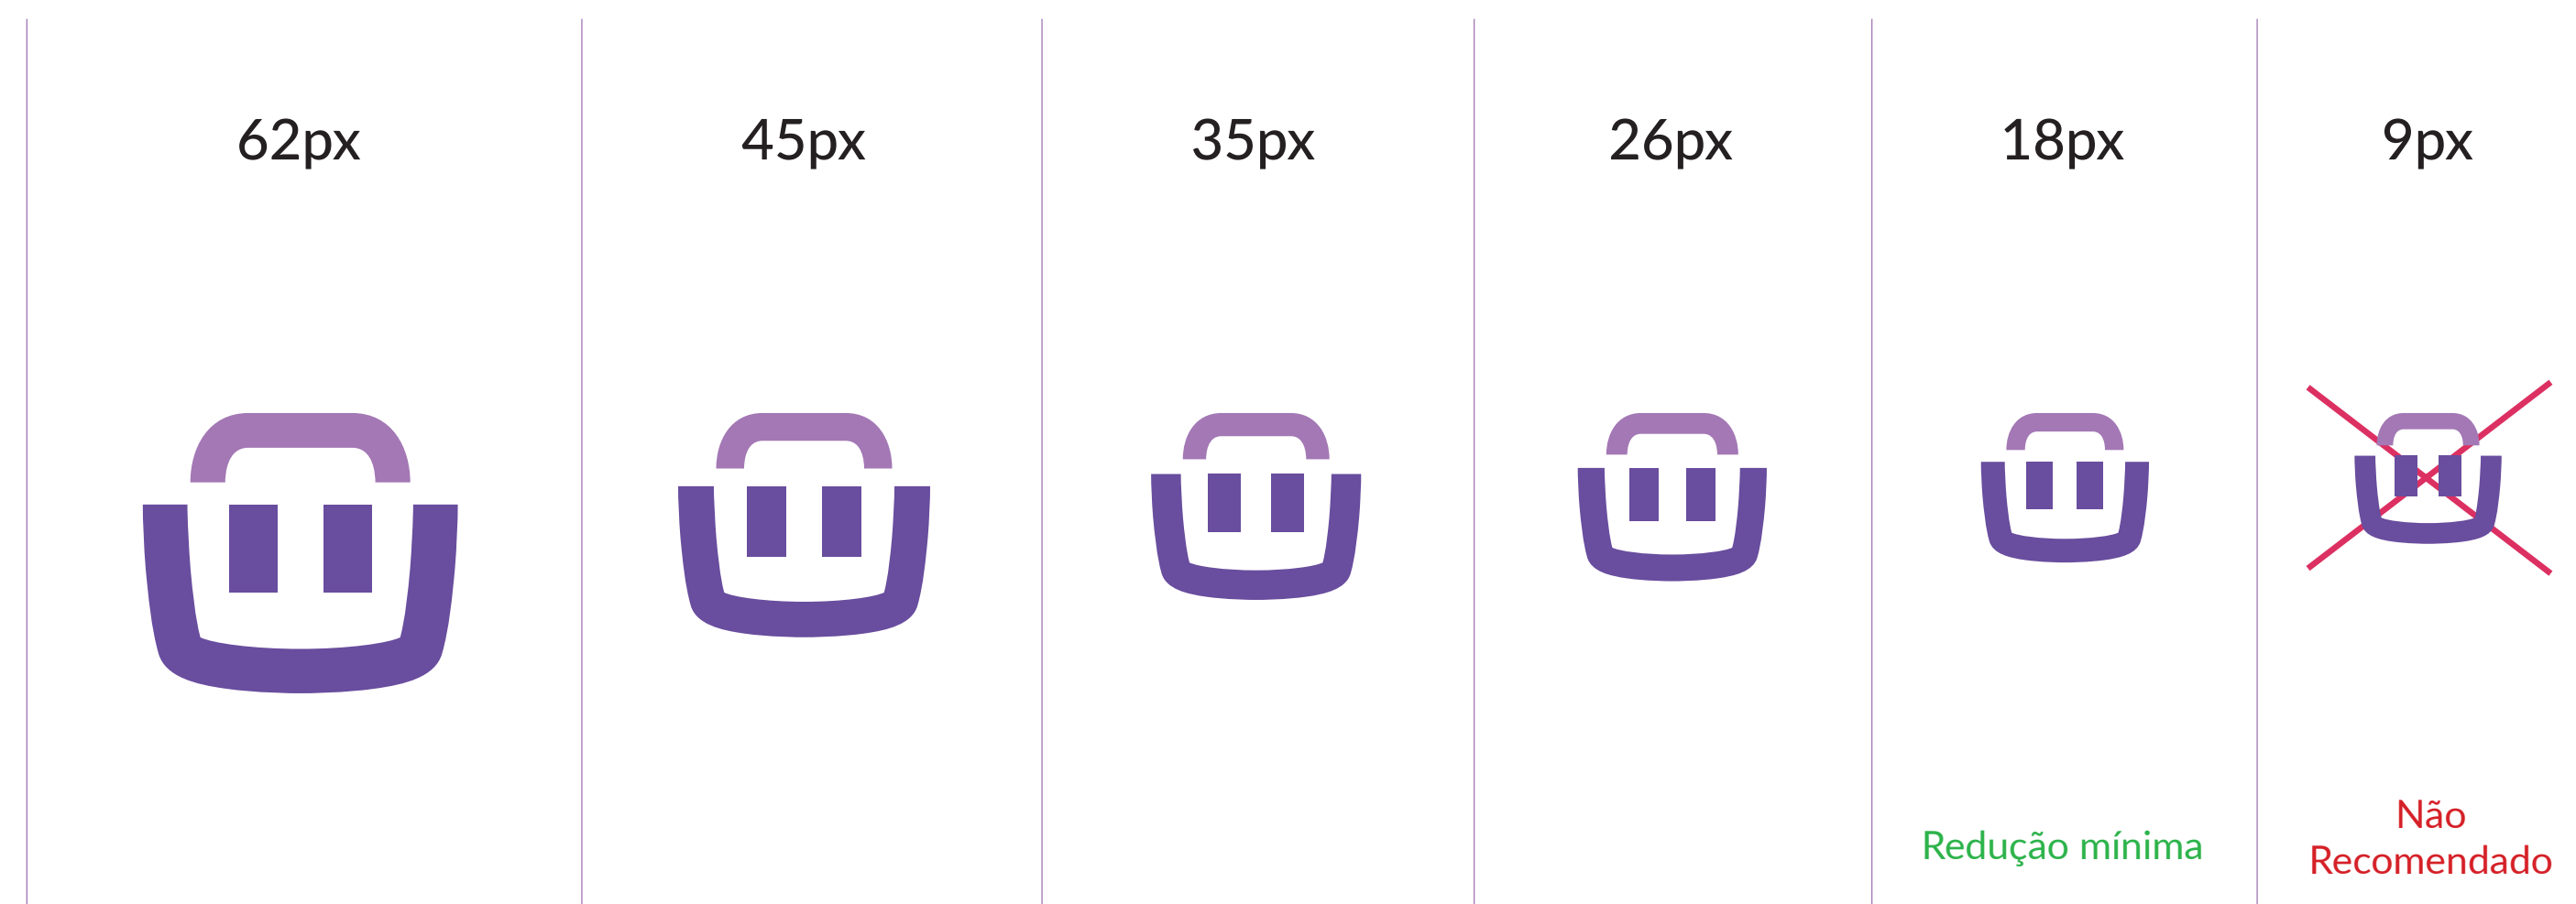

*Obs.: Os tamanhos da marca utilizados ao lado são meramente ilustrativos. As medidas foram definidas em testes de wescalonamento em tela. Respeitar as medidas em pixels e também em milímetros para garantir a integridade da marca.*

# Redução Máxima: Pixelização Vertical

Relação das reduções mínimas para a reprodução da marca em meio digital:

Ícone: 18 px

**Valores com base na largura da marca.**

Ao projetar para meios digitais, considerar tanto os padrões de redução física quanto os de pixelização, sempre levando em conta a densidade das telas em pixels/polegadas.