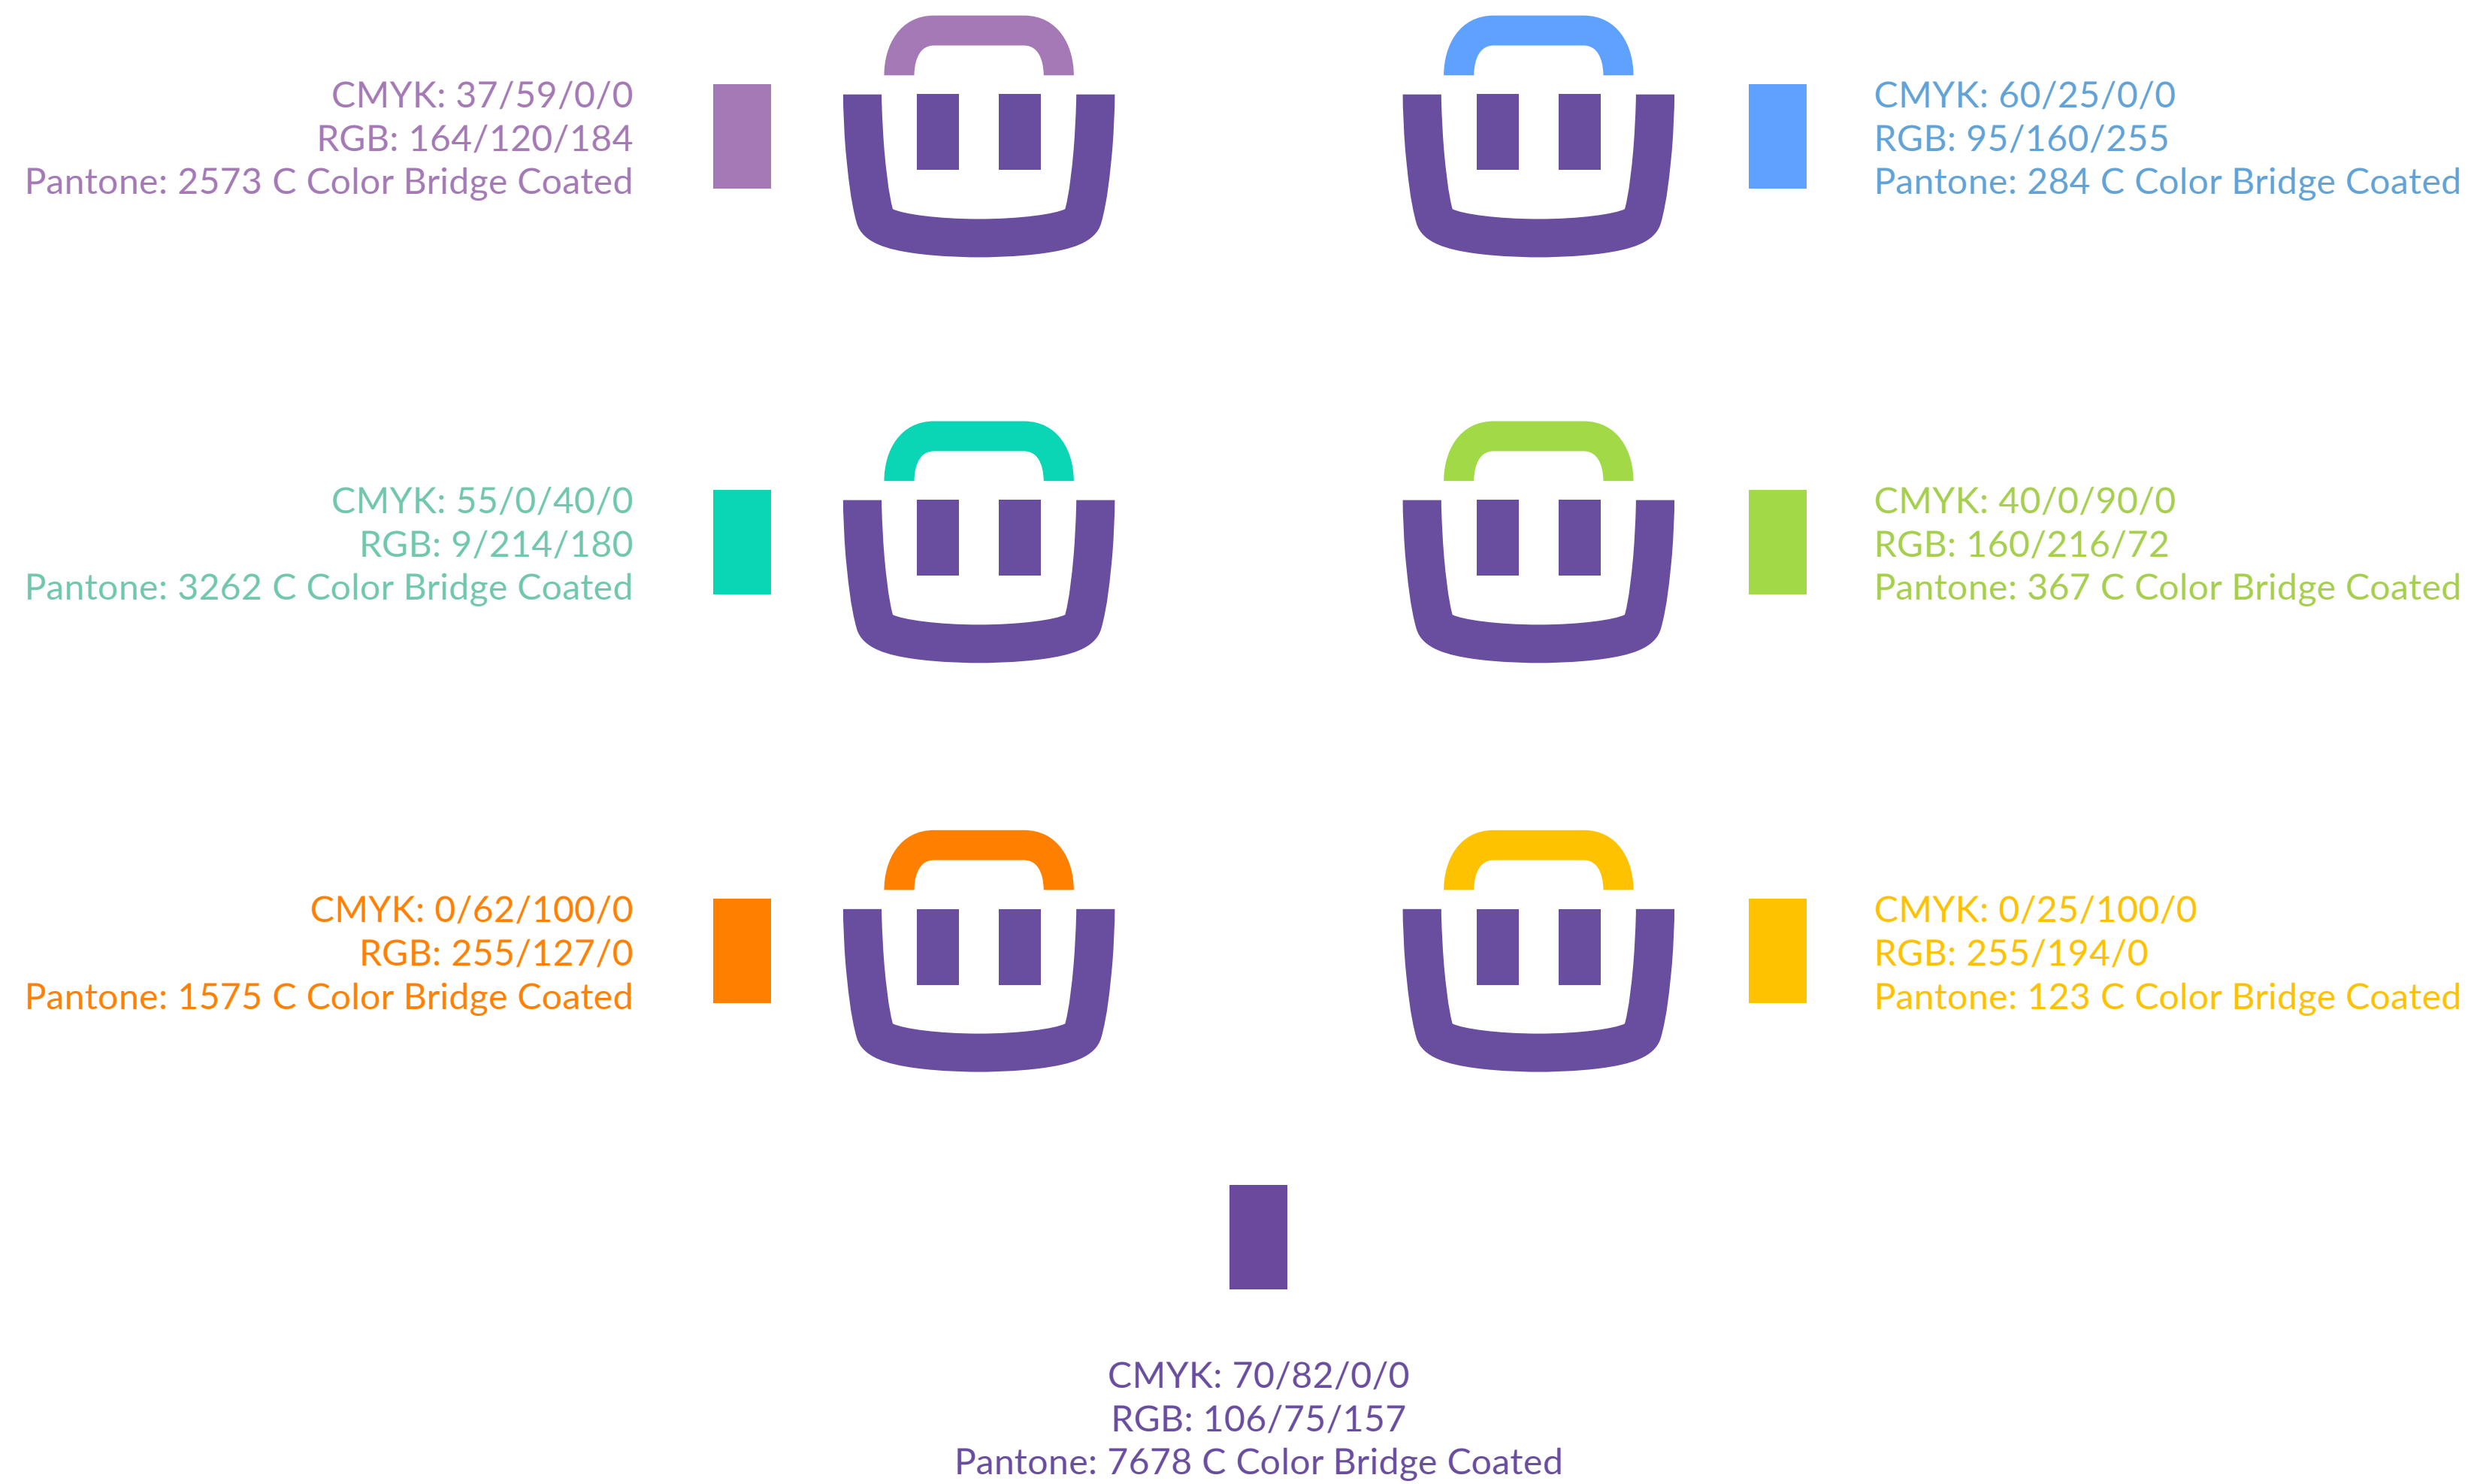

CMYK: 0/0/0/60  
RGB: 129/129/129  
Pantone: 424 C Color Bridge Coated

Versões da Marca  
**Ícones**  
fundo claro

Versões da Marca  
**Principal**  
**Vertical**  
**Colorida**  
fundo colorido

**hiper**