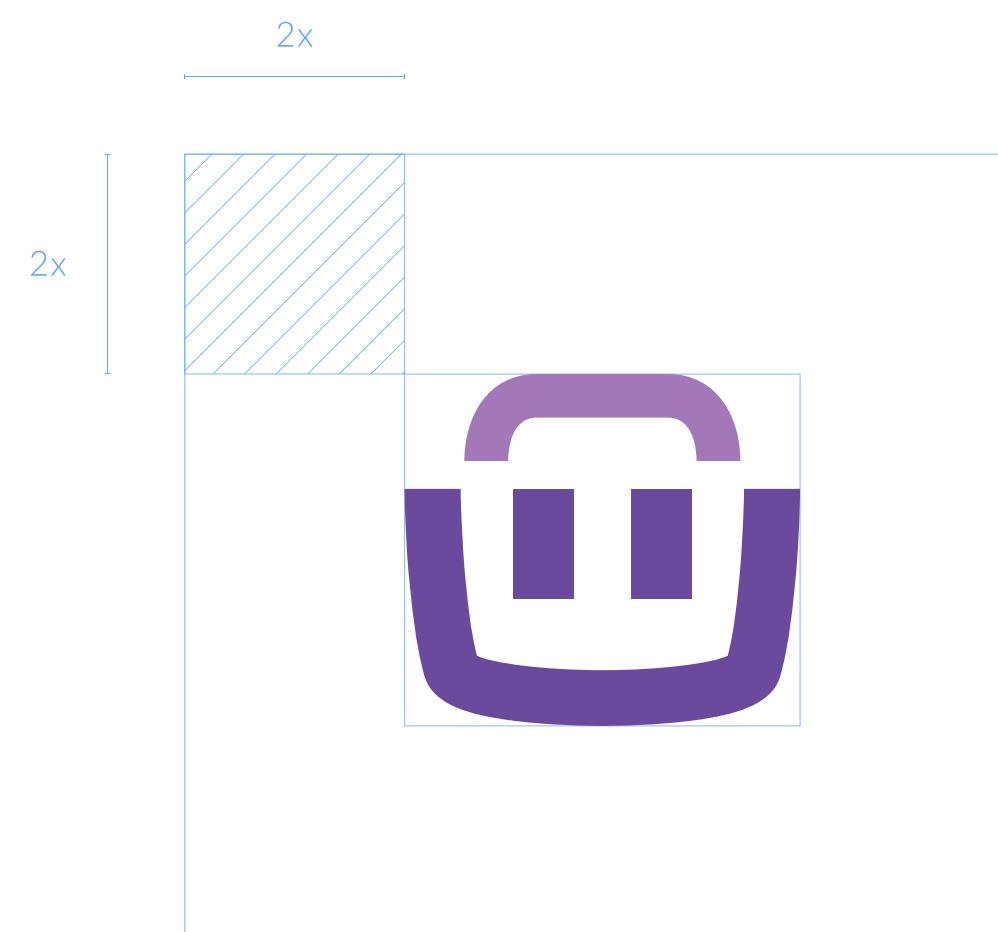

Área de Segurança Ícone

COMO FUNCIONA?

A área de segurança da marca é a margem que deve ser respeitada nas aplicações da mesma. Nenhuma outra informação textual ou visual pode adentrar esta margem de segurança para garantir a integridade da marca.

A área de segurança de todas as versões da marca é de 2x.